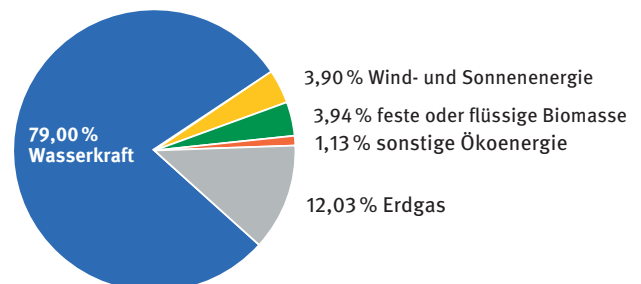

Ihr Strom stammt im Zeitraum 1.10.2009 bis 30.9.2010 aus folgenden Energiequellen: